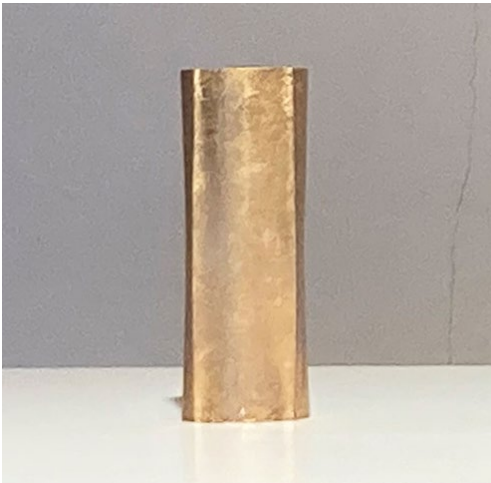

ブランド名 Lisen
商品名 Hour glass (vase) -gold
一般名称 花器
素材 アルミニウム、黄銅箔、漆
製造担当者 牧野 広大
製造地 山形県朝日町
商品サイズ S:Φ4x10cm M:Φ5x12cm
L:Φ6x17cm LL:Φ7.5x21cm
商品重量 S:50g M:100g L:180g LL:275g

植物の「時間」も一緒に飾って、眺められたら...そんな着想から生まれた花器です。「時」を象徴する砂時計の形状、そして経年変化した箔の趣は、花の鮮やかな色彩とよく調和し美しさを際立たせます。内側には、抗菌・防腐作用があるとされる漆を焼付けています。