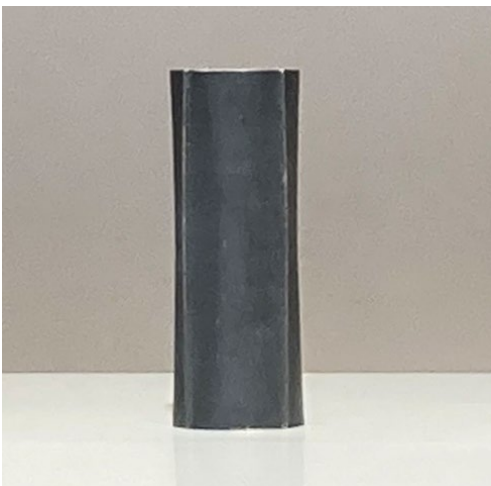

ブランド名 Lisen
商品名 Hour glass (vase) -black
一般名称 花器
素材 アルミニウム、銀箔、漆
製造担当者 牧野 広大
製造地 山形県朝日町
商品サイズ S:Φ4x10cm M:Φ5x12cm
L:Φ6x17cm LL:Φ7.5x21cm
商品重量 S:50g M:100g L:180g LL:275g

植物の「時間」も一緒に飾って、眺められたら...そんな着想から生まれた花器です。「時」を象徴する砂時計の形状、そして経年変化した箔の趣は、花の鮮やかな色彩とよく調和し美しさを際立たせます。内側には、抗菌・防腐作用があるとされる漆を焼付けています。